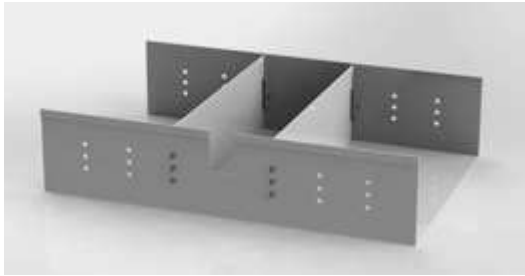

Kit 24 vaschette

Kit 24 plastic boxes

Kit 48 vaschette

Kit 48 plastic boxes

Valigia in metallo
Metal case

h. 95 mm

Codice / Code	Dimensioni / Dimensions	Peso / Weight
GECO-443395-VLG	mm. 440 x 330 x 95	3 kg