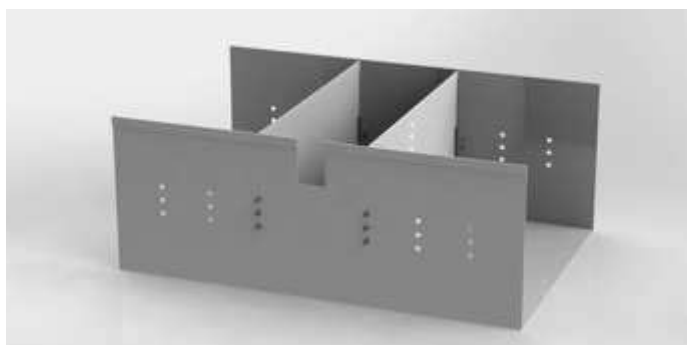

24 x  + 12 x 
9 x  + 2 x 

Valigia in metallo
Metal case

h. 170 mm

2 Divisori
2 Dividers

Codice / Code	Dimensioni / Dimensions	Peso / Weight
GECO-443317-VLG	Mm. 440 x 330 x 170	3.5 kg

Codice / Code	Descrizione / Description
GECO-DVH170-DV1	2 divisori / partitions