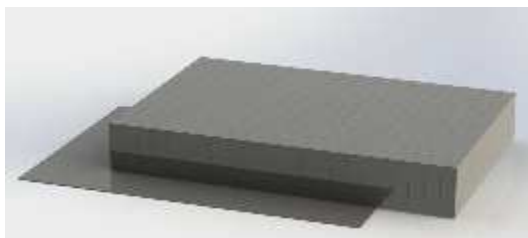

Gomma per valigie

Rubber mat for cases

Codice / Code	Dimensioni / Dimensions
SPN-ALGM-002-AA	come la valigia / same of the case

Spugna preforata per valigie e cassetti

Perforated sponge for cases and drawers