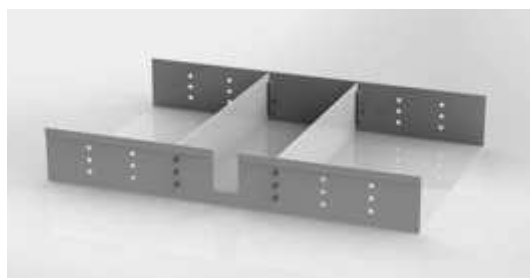

Valigie Cases

Valigie di varie dimensioni con possibilità di inserimento di divisori

Cases of different sizes with the possibility of inserting dividers

Valigia in metallo

Metal case

h. 66 mm

Codice / Code	Dimensioni / Dimensions	Peso / Weight
GECO-443366-VLG	mm. 440 x 330 x 66	2.5 kg

Kit 24 vaschette

Kit 24 plastic boxes

Kit 48 vaschette

Kit 48 plastic boxes

Valigia in metallo
Metal case

h. 95 mm

Codice / Code	Dimensioni / Dimensions	Peso / Weight
GECO-443395-VLG	mm. 440 x 330 x 95	3 kg