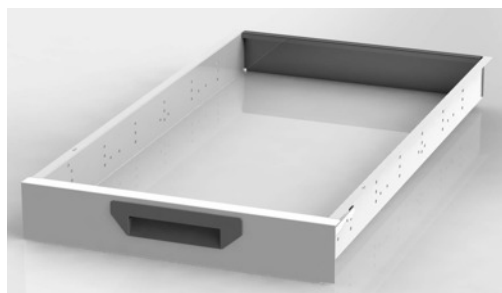

Sistema d-FL00R d-FL00R system

Sistema d-FLOOR

d-FLOOR System

Permette di creare un doppio pavimento sul vostro furgone. Cassettiere in due dimensioni con 1 o 2 cassetti completi di divisori e tappetino in gomma.

Codice / Code	Dimensioni / Dimensions	Peso / Weight
GECO-539325-CR1	mm. 533 x 930 x 252 1 cassetto / drawer	32 kg
GECO-539325-CR2	mm. 533 x 930 x 252 2 cassetti / drawers	32 kg

Cassettiera senza cassetti (solo telaio)

Drawers cabinets without drawers (frame only)

L = 533 mm

Codice / Code	Dimensioni / Dimensions
GECO-549325-CRC	mm. 533 x 930 x 252

Guide telescopiche per cassetti d-FLOOR

Guides for d-FLOOR drawers

Codice / Code	Dimensioni / Dimensions
GECO-GDDXSX-CRG	2 guide (SX+DX) / 2 drawers guides (L+R)

Cassetto d-FLOOR h. 88 mm

Drawer d-FLOOR h. 88 mm

Codice / Code	Dimensioni / Dimensions
GECO-488388-CSC	mm. 475 x 826 x 88

Kit divisori cassetto d-FLOOR h. 88 mm

Dividers kit for drawer d-FLOOR h. 88 mm

Codice / Code	Dimensioni / Dimensions
GECO-DVH074-CS1	kit da 3 divisori / 3 partitions