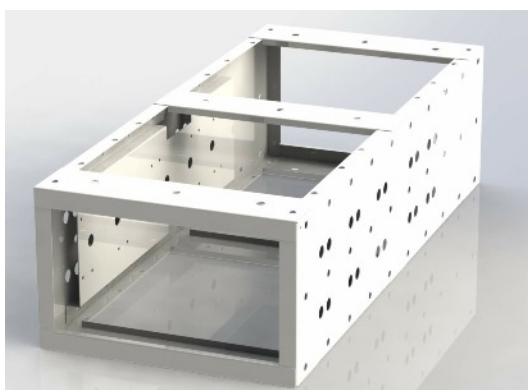

Sistema d-FL00R d-FL00R system

Sistema d-FLOOR

d-FLOOR System

Permette di creare un doppio pavimento sul vostro furgone. Cassettiere in due dimensioni con 1 o 2 cassetti completi di divisori e tappetino in gomma.

Cassettiera completa di cassetti
Cabinet with drawers

L = 400 mm

Codice / Code	Dimensioni / Dimensions	Peso / Weight
GECO-409325-CR1	mm. 400 x 930 x 252 1 cassetto / drawer	22 kg
GECO-409325-CR2	mm. 400 x 930 x 252 2 cassetti / drawers	22 kg

Cassettiera senza cassetti (solo telaio)
Drawers cabinets without drawers (frame only)

L = 400 mm

Codice / Code	Dimensioni / Dimensions
GECO-409325-CRC	mm. 400 x 930 x 252

Guide telescopiche per cassetti d-FLOOR
Guides for d-FLOOR drawers