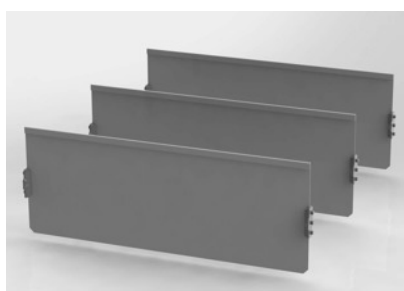

Cassetto d-FLOOR h. 183 mm

Drawer d-FLOOR h. 183 mm

Codice / Code	Dimensioni / Dimensions
GECO-488318-CSC	mm. 475 x 826 x 183

Kit divisori cassetto d-FLOOR h. 183 mm

Dividers kit for drawer d-FLOOR h. 183 mm