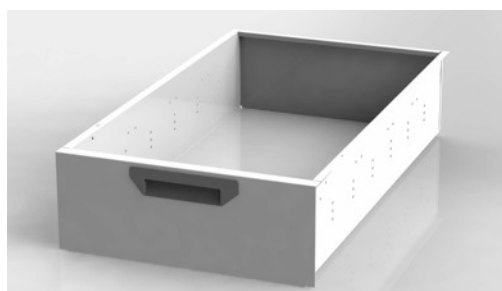

Codice / Code	Dimensioni / Dimensions	Peso / Weight
GECO-539325-CR1	mm. 533 x 930 x 252 1 cassetto / drawer	32 kg
GECO-539325-CR2	mm. 533 x 930 x 252 2 cassetti / drawers	32 kg

Cassettiera senza cassetti (solo telaio)

Drawers cabinets without drawers (frame only)

L = 533 mm

Codice / Code	Dimensioni / Dimensions
GECO-549325-CRC	mm. 533 x 930 x 252

Guide telescopiche per cassetti d-FLOOR

Guides for d-FLOOR drawers

Codice / Code	Dimensioni / Dimensions
GECO-GDDXSX-CRG	2 guide (SX+DX) / 2 drawers guides (L+R)

Cassetto d-FLOOR h. 88 mm

Drawer d-FLOOR h. 88 mm

Codice / Code	Dimensioni / Dimensions
GECO-488388-CSC	mm. 475 x 826 x 88

Kit divisori cassetto d-FLOOR h. 88 mm

Dividers kit for drawer d-FLOOR h. 88 mm

Codice / Code	Dimensioni / Dimensions
GECO-DVH074-CS1	kit da 3 divisori / 3 partitions

Cassetto d-FLOOR h. 183 mm

Drawer d-FLOOR h. 183 mm

Codice / Code	Dimensioni / Dimensions
GECO-488318-CSC	mm. 475 x 826 x 183

Kit divisori cassetto d-FLOOR h. 183 mm

Dividers kit for drawer d-FLOOR h. 183 mm