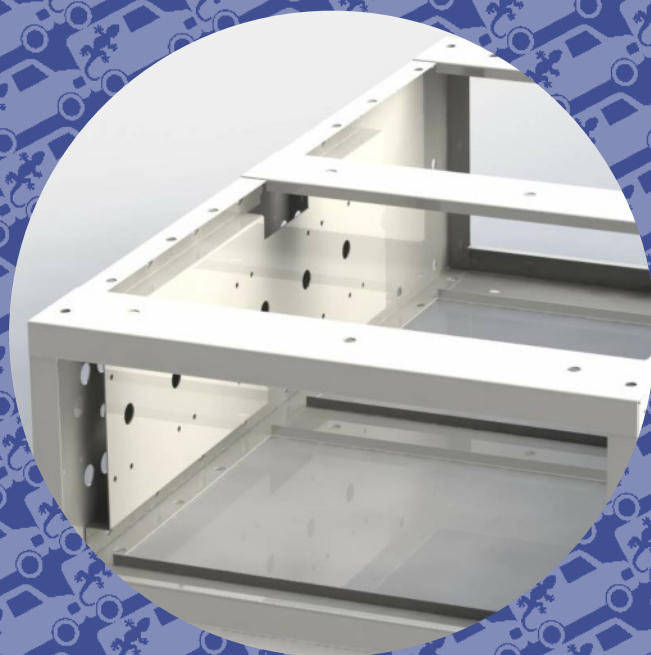

Sistema d-FL00R d-FL00R system

Sistema d-FLOOR

d-FLOOR System

Permette di creare un doppio pavimento sul vostro furgone. Cassettiere in due dimensioni con 1 o 2 cassetti completi di divisori e tappetino in gomma.

Allows to create a double floor in your vehicle. Cabinets are available in 2 dimensions with 1 or 2 drawers complete of partitions and rubber mat.

Cassettiera completa di cassetti

Cabinet with drawers

L = 533 mm

Codice / Code	Dimensioni / Dimensions	Peso / Weight
GECO-539325-CR1	mm. 533 x 930 x 252 1 cassetto / drawer	32 kg
GECO-539325-CR2	mm. 533 x 930 x 252 2 cassetti / drawers	32 kg

Cassettiera senza cassetti (solo telaio)

Cassetto d-FLOOR h. 183 mm

Drawer d-FLOOR h. 183 mm

Codice / Code	Dimensioni / Dimensions
GECO-488318-CSC	mm. 475 x 826 x 183

Kit divisori cassetto d-FLOOR h. 183 mm

Dividers kit for drawer d-FLOOR h. 183 mm