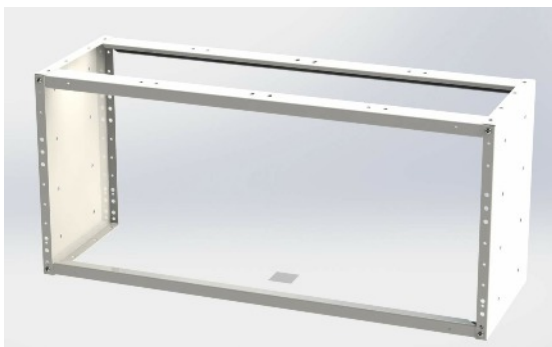

Contenitori base passaruota aperta

Open base wheelhouse container

h. 485 mm

Codice / Code	Dimensioni / Dimensions	Peso / Weight
GECO-542749-BPR	mm. 533 x 270 x 485	8.4 kg
GECO-802749-BPR	mm. 799 x 270 x 485	9.9 kg
GECO-162749-BPR	mm. 1066 x 270 x 485	11.4 kg
GECO-132749-BPR	mm. 1332 x 270 x 485	12.9 kg
GECO-543649-BPR	mm. 533 x 357 x 485	9.7 kg
GECO-803649-BPR	mm. 799 x 357 x 485	11.2 kg
GECO-163649-BPR	mm. 1066 x 357 x 485	12.7 kg
GECO-133649-BPR	mm. 1332 x 357 x 485	14.2 kg