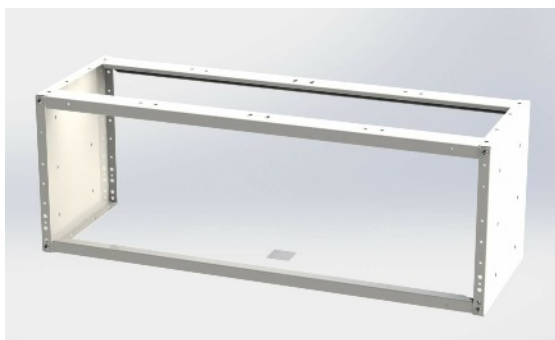

Contenitori base passaruota

Wheelhouse base container

Basi passaruota fornibili in 3 versioni: aperta, aperta con intaglio e con kit spondina a ribalta

Base containers available in 3 versions: open, open with left or right molding and with flap kit

Contenitori base passaruota aperta

Open base wheelhouse container

h. 242 mm

Codice / Code	Dimensioni / Dimensions	Peso / Weight
GECO-542724-BPR	mm. 533 x 270 x 242	7.4 kg
GECO-802724-BPR	mm. 799 x 270 x 242	9.5 kg
GECO-162724-BPR	mm. 1066 x 270 x 242	11.8 kg
GECO-132724-BPR	mm. 1332 x 270 x 242	15.6 kg
GECO-543624-BPR	mm. 533 x 357 x 242	8 kg
GECO-803624-BPR	mm. 799 x 357 x 242	10.1 kg
GECO-163624-BPR	mm. 1066 x 357 x 242	12.4 kg
GECO-133624-BPR	mm. 1332 x 357 x 242	14.6 kg

Contenitori base passaruota aperta

Open base wheelhouse container

h. 385 mm

Codice / Code	Dimensioni / Dimensions	Peso / Weight
GECO-542739-BPR	mm. 533 x 270 x 385	8.8 kg
GECO-802739-BPR	mm. 799 x 270 x 385	12 kg
GECO-162739-BPR	mm. 1066 x 270 x 385	13.1 kg
GECO-132739-BPR	mm. 1332 x 270 x 385	15.4 kg
GECO-543639-BPR	mm. 533 x 357 x 385	10 kg
GECO-803639-BPR	mm. 799 x 357 x 385	12.1 kg
GECO-163639-BPR	mm. 1066 x 357 x 385	14.4 kg
GECO-133639-BPR	mm. 1332 x 357 x 385	16.6 kg

Contenitori base passaruota aperta con intaglio

Open base wheelhouse container - left/right

h. 385 mm

GECO-xxxxxx-BPS = lato sinistro

GECO-xxxxxx-BPI = lato destro

Codice / Code	Dimensioni / Dimensions	Peso / Weight
GECO-543639-BPS	mm. 533 x 357 x 385	8 kg
GECO-543639-BPI	mm. 533 x 357 x 385	8 kg
GECO-803639-BPS	mm. 799 x 357 x 385	9.5 kg
GECO-803639-BPI	mm. 799 x 357 x 385	9.5 kg
GECO-163639-BPS	mm. 1066 x 357 x 385	11 kg
GECO-163639-BPI	mm. 1066 x 357 x 385	11 kg
GECO-133639-BPS	mm. 1332 x 357 x 385	12.5 kg
GECO-133639-BPI	mm. 1332 x 357 x 385	12.5 kg