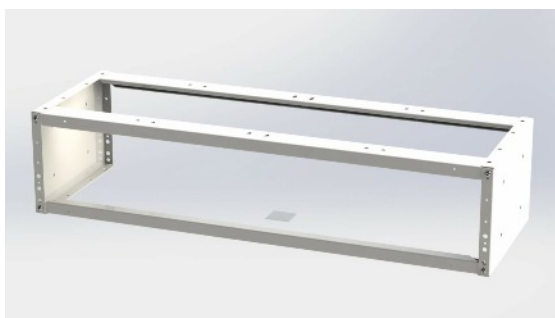

Contenitori base passaruota

Wheelhouse base container

Basi passaruota fornibili in 3 versioni: aperta, aperta con intaglio e con kit spondina a ribalta

Base containers available in 3 versions: open, open with left or right molding and with flap kit

Contenitori base passaruota aperta

Open base wheelhouse container

h. 242 mm

Codice / Code	Dimensioni / Dimensions	Peso / Weight
GECO-542724-BPR	mm. 533 x 270 x 242	7.4 kg
GECO-802724-BPR	mm. 799 x 270 x 242	9.5 kg
GECO-162724-BPR	mm. 1066 x 270 x 242	11.8 kg
GECO-132724-BPR	mm. 1332 x 270 x 242	15.6 kg
GECO-543624-BPR	mm. 533 x 357 x 242	8 kg
GECO-803624-BPR	mm. 799 x 357 x 242	10.1 kg
GECO-163624-BPR	mm. 1066 x 357 x 242	12.4 kg
GECO-133624-BPR	mm. 1332 x 357 x 242	14.6 kg

Contenitori base passaruota aperta

Open base wheelhouse container

h. 385 mm

Codice / Code	Dimensioni / Dimensions	Peso / Weight
GECO-542739-BPR	mm. 533 x 270 x 385	8.8 kg
GECO-802739-BPR	mm. 799 x 270 x 385	12 kg
GECO-162739-BPR	mm. 1066 x 270 x 385	13.1 kg
GECO-132739-BPR	mm. 1332 x 270 x 385	15.4 kg
GECO-543639-BPR	mm. 533 x 357 x 385	10 kg
GECO-803639-BPR	mm. 799 x 357 x 385	12.1 kg
GECO-163639-BPR	mm. 1066 x 357 x 385	14.4 kg
GECO-133639-BPR	mm. 1332 x 357 x 385	16.6 kg

Contenitori base passaruota aperta con intaglio

Open base wheelhouse container - left/right

h. 385 mm

GECO-xxxxxx-BPS = lato sinistro

GECO-xxxxxx-BPI = lato destro

Codice / Code	Dimensioni / Dimensions	Peso / Weight
GECO-543639-BPS	mm. 533 x 357 x 385	8 kg
GECO-543639-BPI	mm. 533 x 357 x 385	8 kg
GECO-803639-BPS	mm. 799 x 357 x 385	9.5 kg
GECO-803639-BPI	mm. 799 x 357 x 385	9.5 kg
GECO-163639-BPS	mm. 1066 x 357 x 385	11 kg
GECO-163639-BPI	mm. 1066 x 357 x 385	11 kg
GECO-133639-BPS	mm. 1332 x 357 x 385	12.5 kg
GECO-133639-BPI	mm. 1332 x 357 x 385	12.5 kg