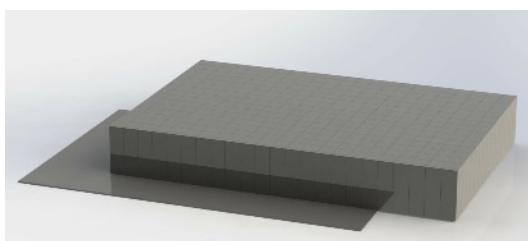

Codice / Code	Dimensioni / Dimensions
SPN-463065-VLG	Per valigie / For cases h. 66 mm
SPN-463017-VLG	Per valigie / For cases h 170 mm

Dimensioni singola vaschetta per interno valigia

Sizes of single plastic box for case