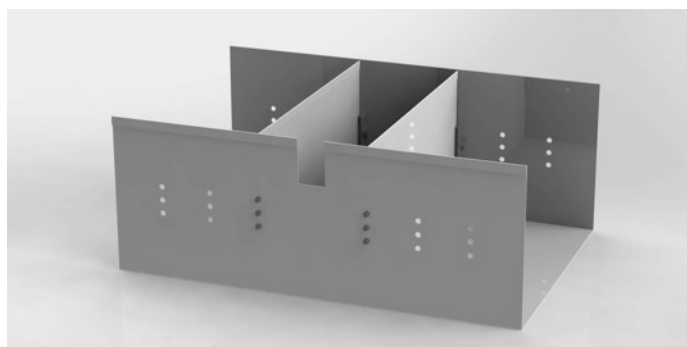

24 x  + 12 x 
9 x  + 2 x 

Valigia in metallo
Metal case

h. 170 mm

2 Divisori
2 Dividers

Codice / Code	Dimensioni / Dimensions	Peso / Weight
GECO-443317-VLG	Mm. 440 x 330 x 170	3.5 kg

Codice / Code	Descrizione / Description
GECO-DVH170-DV1	2 divisori / partitions