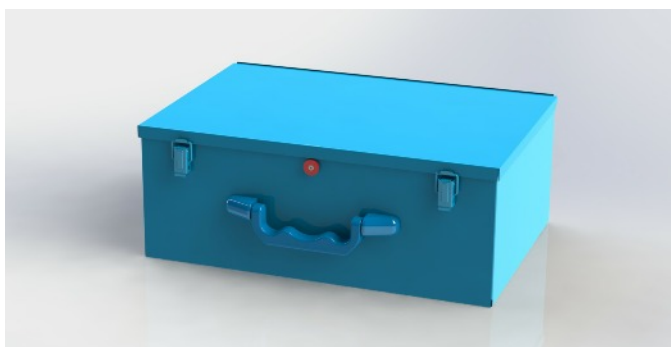

Kit 30 vaschette
Kit 30 plastic boxes

24 x  + 6 x 

Kit 32 vaschette
Kit 32 plastic boxes

24 x  + 4 x  + 4 x 

Kit 36 vaschette
Kit 36 plastic boxes

24 x 
6 x  + 3 x  + 3 x 

Kit 47 vaschette
Kit 47 plastic boxes

24 x  + 12 x 
9 x  + 2 x 

Valigia in metallo
Metal case

h. 170 mm

2 Divisori
2 Dividers

Codice / Code	Dimensioni / Dimensions	Peso / Weight
GECO-443317-VLG	Mm. 440 x 330 x 170	3.5 kg

Codice / Code	Descrizione / Description
GECO-DVH170-DV1	2 divisori / partitions