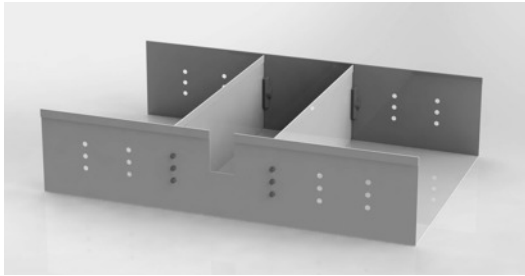

Kit 24 vaschette

Kit 24 plastic boxes

Kit 48 vaschette

Kit 48 plastic boxes

Valigia in metallo
Metal case

h. 95 mm

Codice / Code	Dimensioni / Dimensions	Peso / Weight
GECO-443395-VLG	mm. 440 x 330 x 95	3 kg