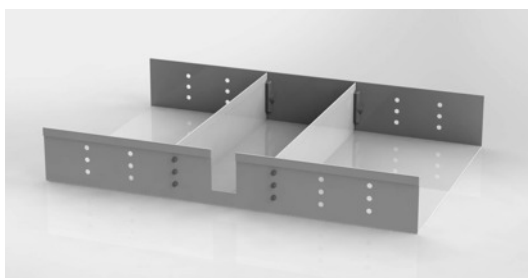

Valigie Cases

Valigie di varie dimensioni con possibilità di inserimento di divisori

Cases of different sizes with the possibility of inserting dividers

Valigia in metallo

Metal case

h. 66 mm

Codice / Code	Dimensioni / Dimensions	Peso / Weight
GECO-443366-VLG	mm. 440 x 330 x 66	2.5 kg

Kit 24 vaschette

Kit 24 plastic boxes

Kit 48 vaschette

Kit 48 plastic boxes

Valigia in metallo
Metal case

h. 95 mm

Codice / Code	Dimensioni / Dimensions	Peso / Weight
GECO-443395-VLG	mm. 440 x 330 x 95	3 kg